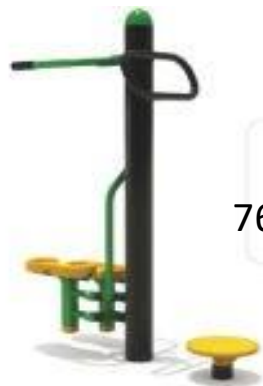

PE513
76x57x150cm