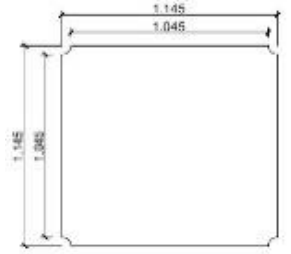

PA268

Plataforma
PA272