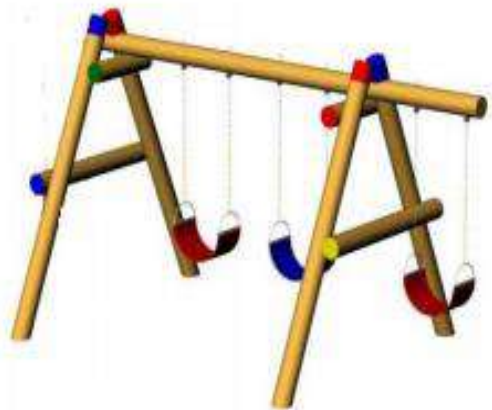

Corre camino de equilibrio
Madera
PC332

Sube y baja 1
PC333

Metal 3
PC334

Set musical 1
PC335

Set musical 2
PC336

Set musical 3
PC337

SET HAMACAS

Estructura neumático
PH401

Estructura metálica
PH402

Juego hamacas 1
Metálica
PH403

Juego hamacas 2
Madera
PH404

APARATOS EJERCICIO

Opción 1
PE501

Opción 2
PE502

Opción 3
PE503

PE504
113x113x235cm